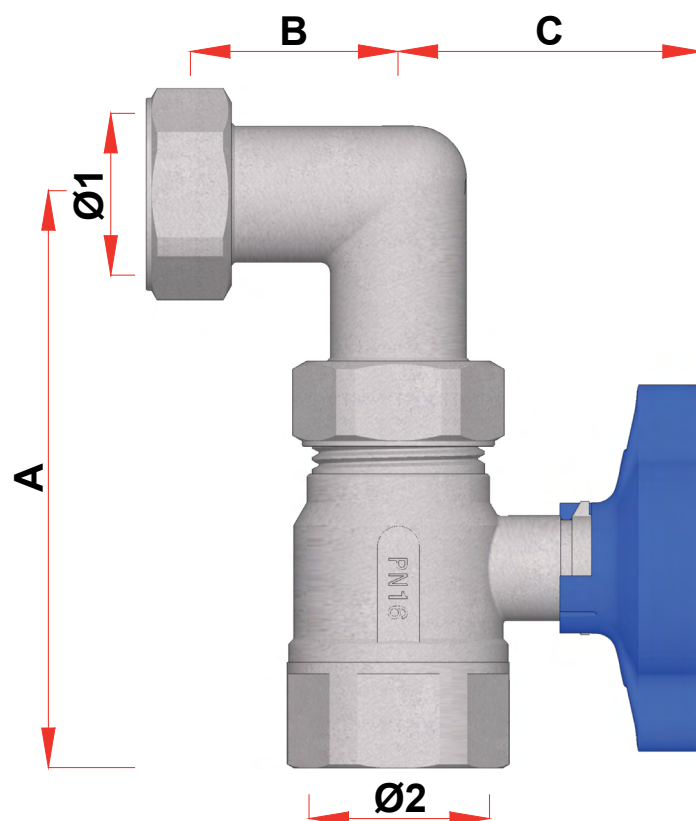

**DIMENSIONI VALVOLA A SFERA ATTACCO FEMMINA, CON GOMITO PER COLLETTORI
MA.S.TER. SYSTEM ART. 4857**

ART. 4857100

CODICE	Ø1	Ø2	A	B	C
4857100R	G1	G1	110	42	59
4857100B	G1	G1	110	42	59

Quote espresse in mm